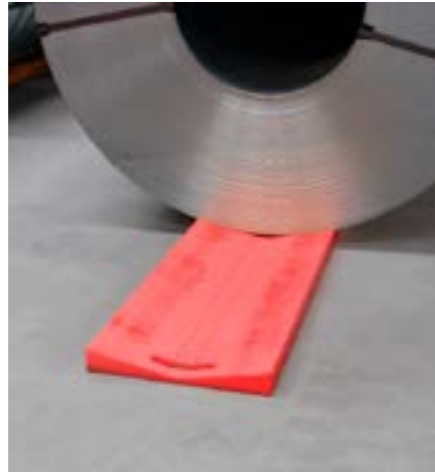

secutex Coilmatte „Heat“