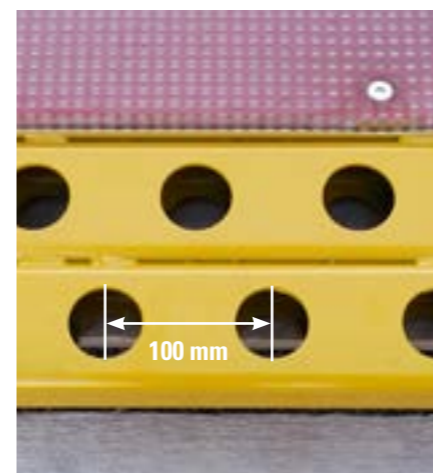

Heben
Prallschutz
Lastaufnahmemittel

Coilprotect
Premium

Raster der Absteckstangen 50mm

Coilprotect Premium

Coilprotect Premium

Das Coilprotect Premium ist eine Weiterentwicklung zum bereits vorhandenen Coilprotect Semi. Die zweite Absteckreihe ermöglicht eine noch engere Absteckung, besonders für schmale Spaltbänder.