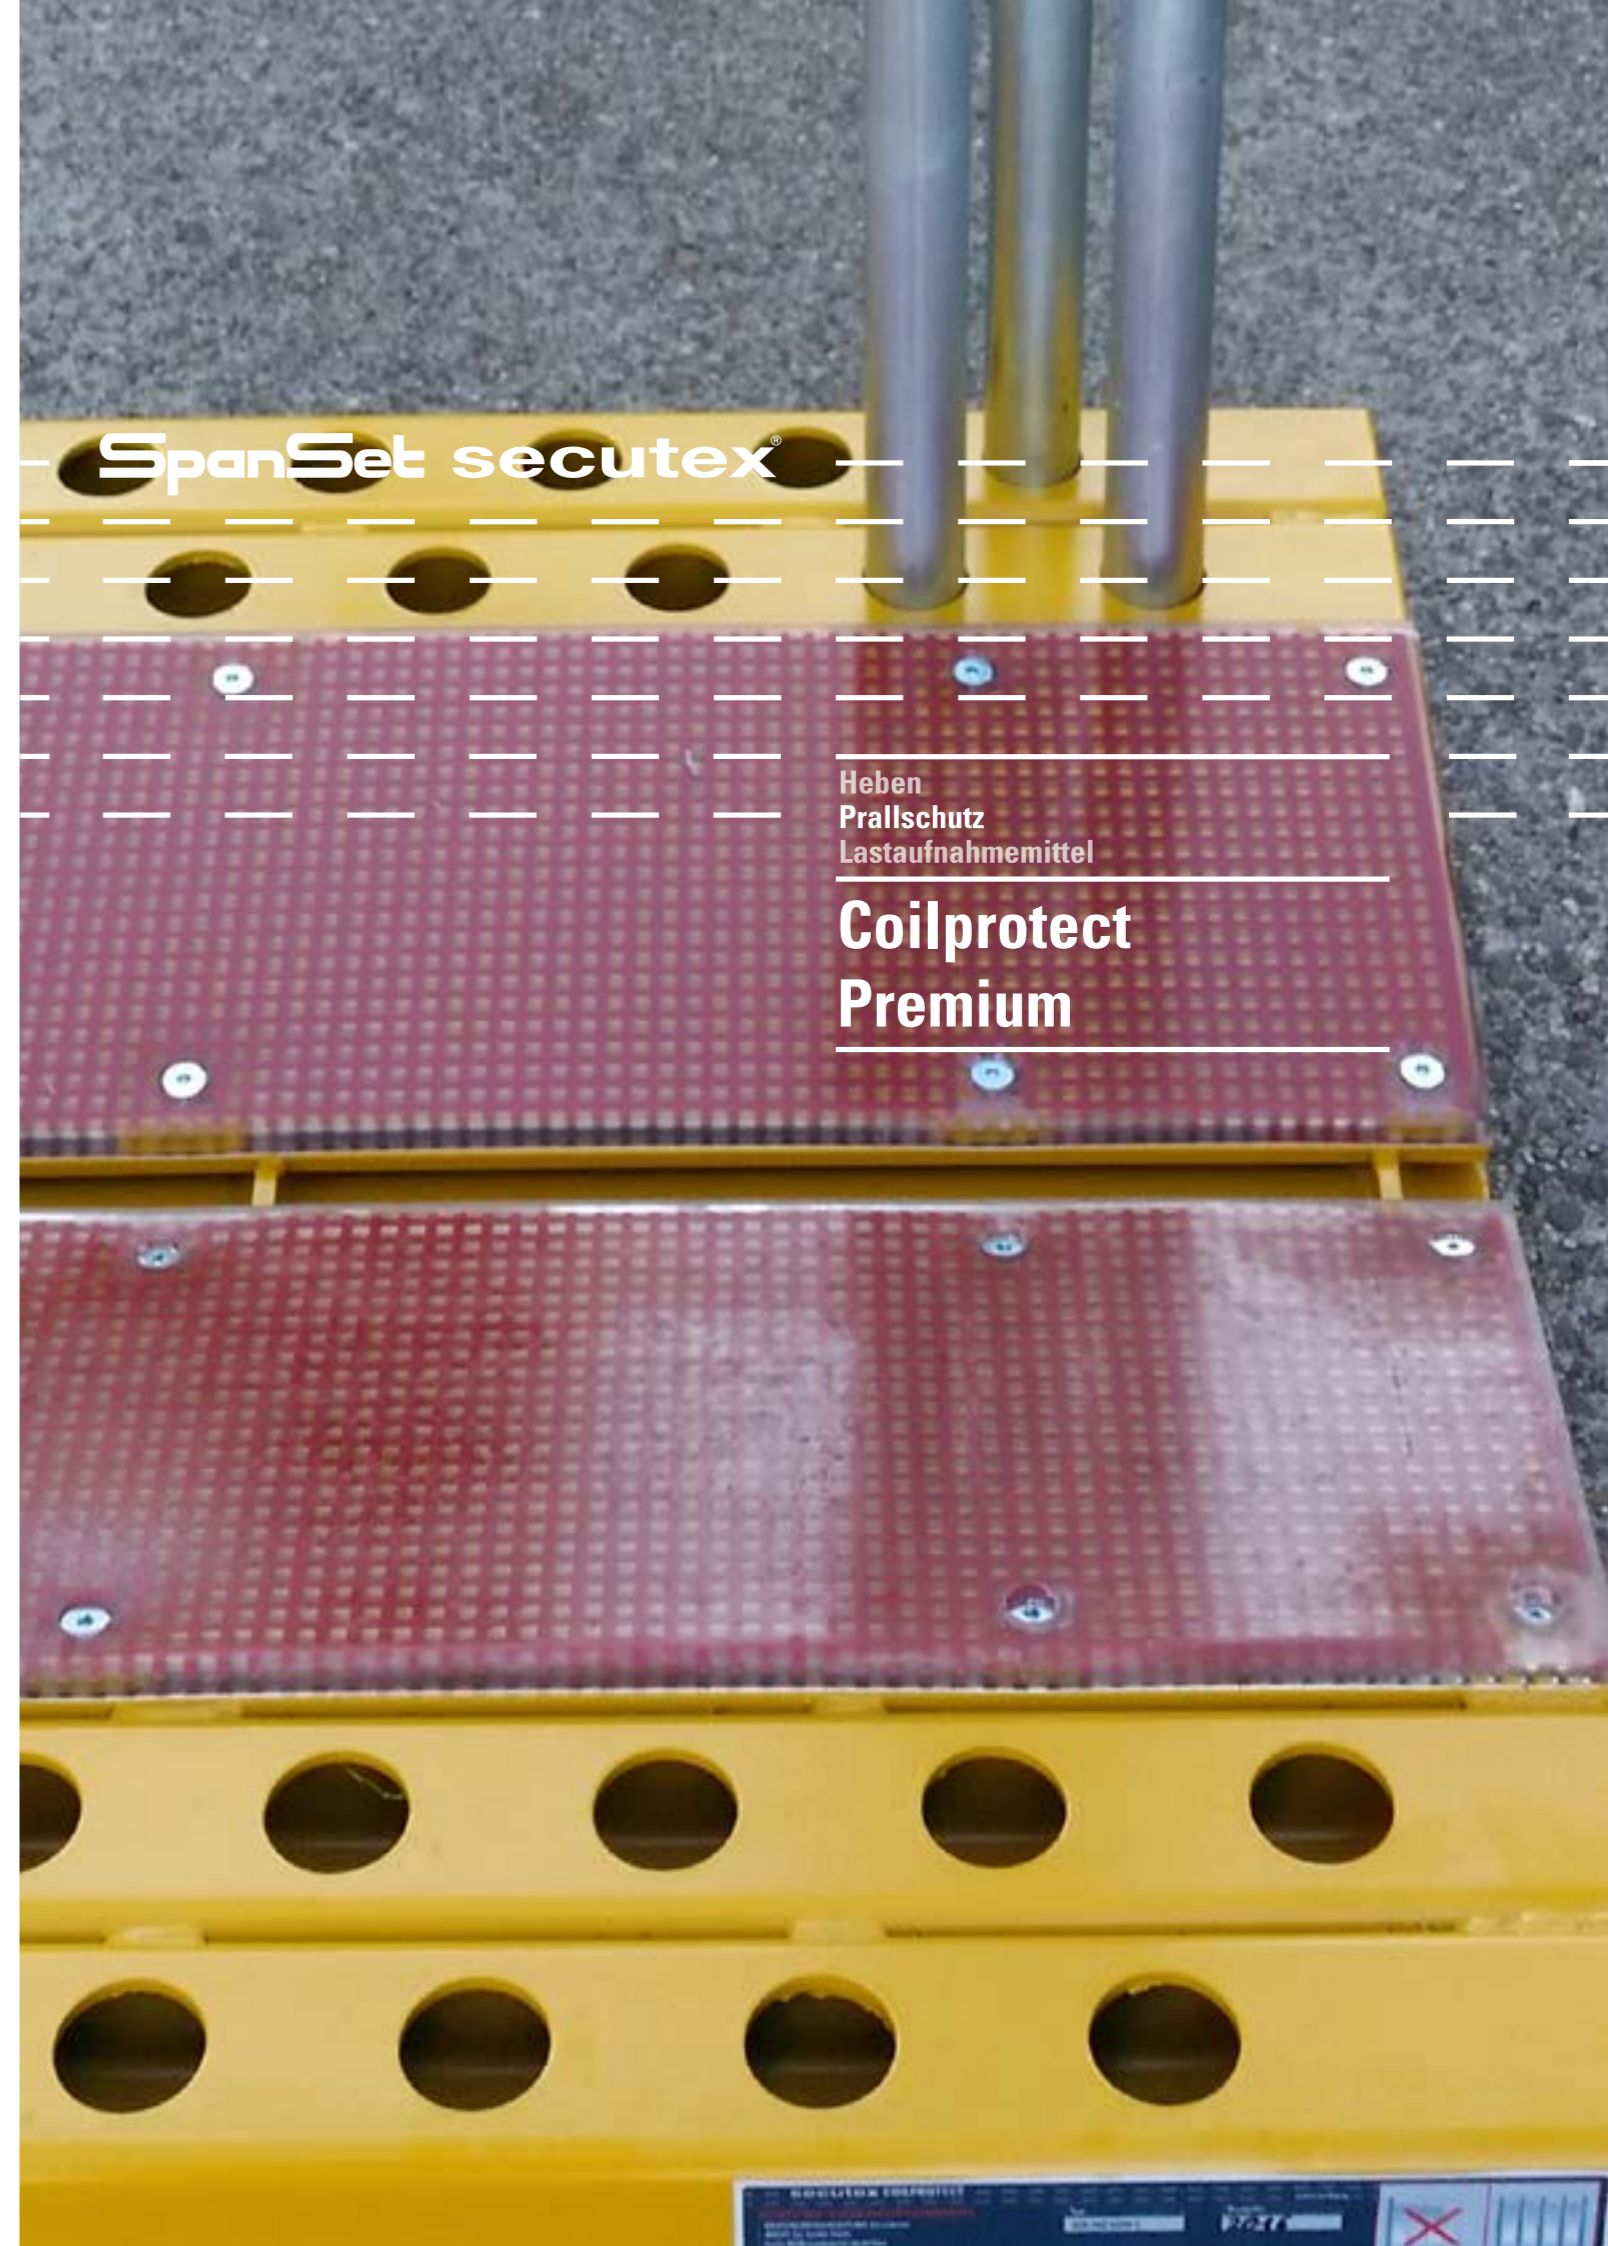

SpanSet secutex®

Heben
Prallschutz
Lastaufnahmemittel

Coilprotect
Premium